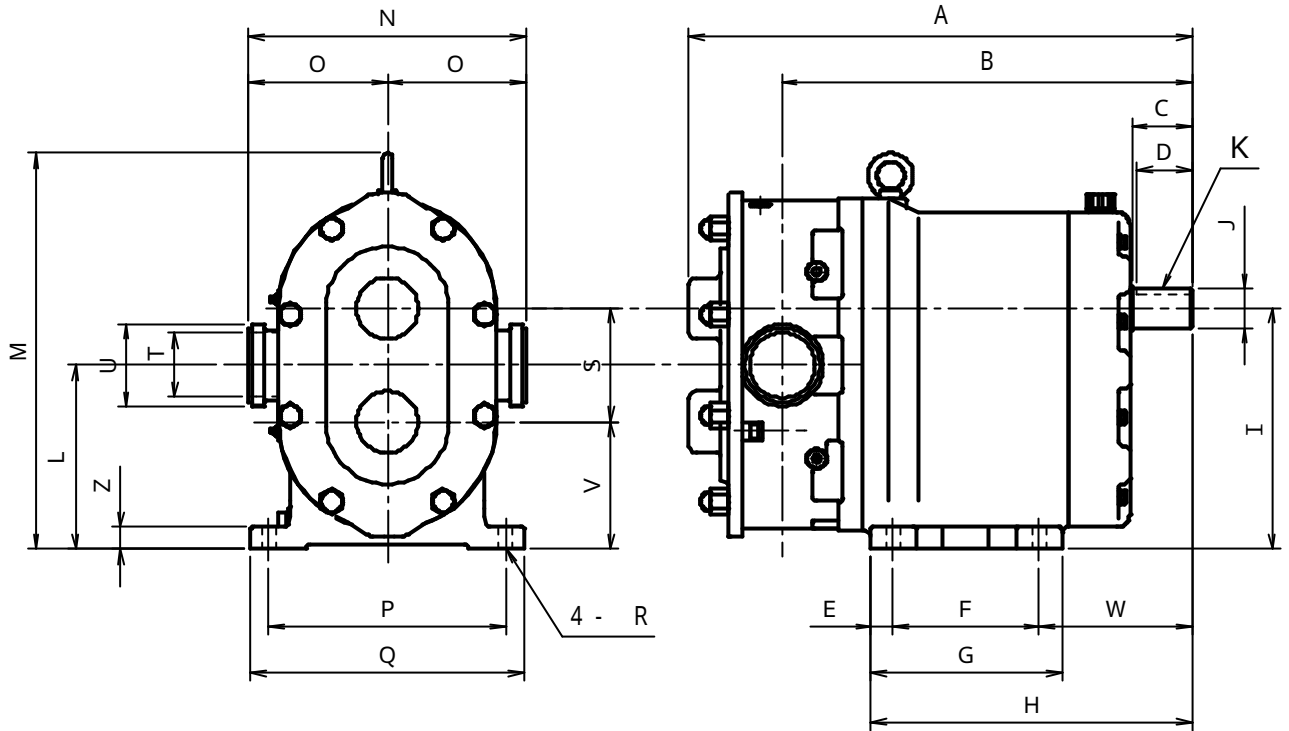

# AMXN SERIES DIMENSIONS

## HORIZONTAL CONSTRUCTION

[mm]	2400	3400	7000	10000	14000	24000	
A	361.5	361.5	420	477	535	553	
B	301	293	341	382	443	450	
C	48	48	58	65	65	65	
D	48	48	50	62	60	60	
E	18	18	20	20	25	25	
F	90	90	104	130	160	160	
G	126	126	144	170	210	210	
H	236	236	277	312	353	353	
I	146	146	185	220	265	265	
J	24	24	35	38	42	42	
K	Width	8	8	8	10	12	12
	Depth	4	4	4	5	5	5
L	113.5	113.5	140	169.7	202.5	202.5	
M	225	225	323	366	436	436	
N	210	210	240	260	304	304	
O	105	105	120	130	152	152	
P	160	160	184	210	260	260	
Q	190	190	214	240	300	300	
R	11	11	12	13	18	18	
S	65	65	90	100.6	125	125	
T	22	34	47	47	47	73	
U	1.5"	1.5"	2"	2"	2"	3"	
V	81	81	95	119.4	140	140	
W	128	128	153	166	168	168	
Z	22	22	25	25	25	25	